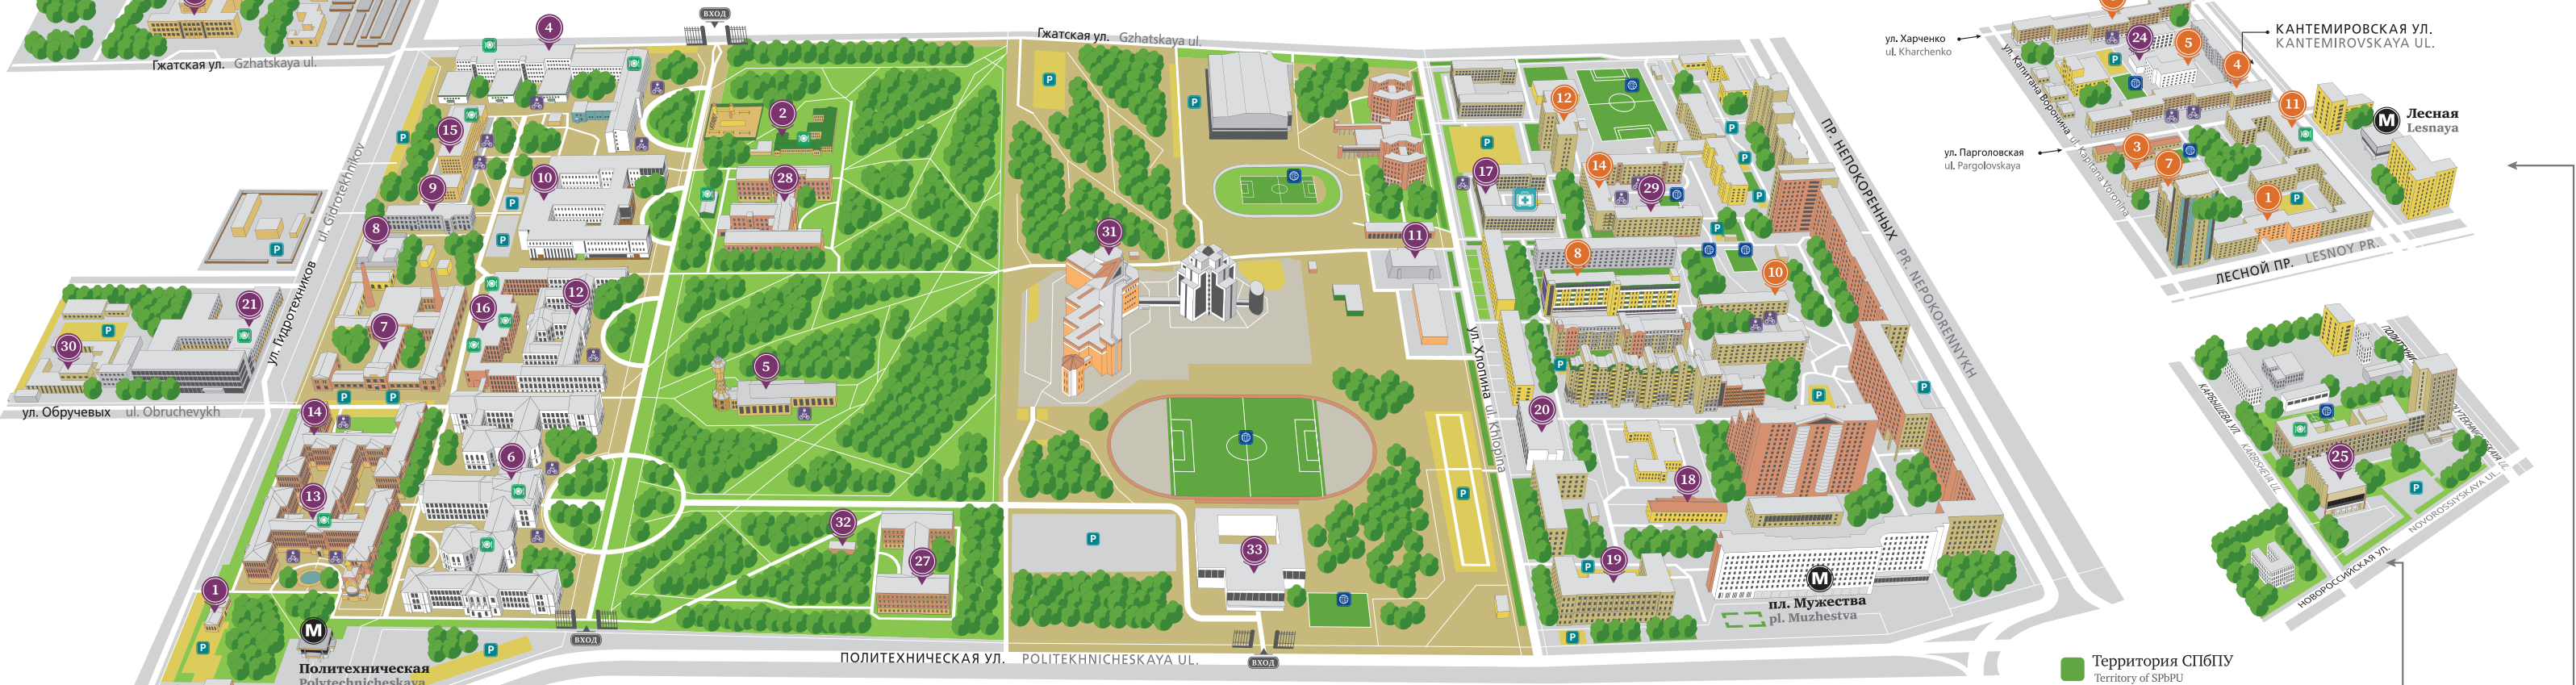

ПОЛИТЕХ

Санкт-Петербургский
политехнический университет
Петра Великого

Для самостоятельного посещения Политехнического университета Вы можете скачать бесплатный мультимедийный аудиогид по кампусу «Политех на ладони». Узнать за 60 минут* на глобальном сервисе аудиогидов.

Учебно-административные корпуса Academic and administrative buildings

1 Приемная комиссия Admission office	10 Научно-исследовательский корпус Research & Development Centre	19 Учебный корпус № 9 Academic building № 9
2 Дом учёных Scientists' club	11 Учебно-производственный корпус Industrial practice building	20 Учебный корпус № 10 Academic building № 10
3 Гидротехнический корпус 1 Hydro academic building 1	12 Химический корпус Chemistry academic building	21 Учебный корпус № 11 Academic building № 11
4 Гидротехнический корпус 2 Hydro academic building 2	13 Учебный корпус № 1 Academic building № 1	22 Учебный корпус № 15 Academic building № 15
5 Гидробаза Water supply base	14 Учебный корпус № 2 Academic building № 2	23 Учебный корпус № 16 Academic building № 16
6 Главный учебный корпус Main academic building	15 Учебный корпус № 3 Academic building № 3	24 Студенческий клуб Student's Club
7 Механический корпус Mechanics academic building	16 Учебный корпус № 4 Academic building № 4	25 Учебный корпус Новороссийская ул. 50 Academic building № 4
8 Механические мастерские Mechanics workshop	17 Учебный корпус № 5 Academic building № 5	26 Учебный корпус Новороссийская ул. 48 Academic building № 4
9 Лабораторно-аудиторный корпус Training and laboratory rooms building	18 Учебный корпус № 6 Academic building № 6	27 1-ый профессорский корпус Professor's building 1

Подразделения СПбПУ SPbPU structural divisions

- Велопарковки Bike parkings
- Места общественного питания Cafeterias
- Парковки Parkings
- Поликлиника № 76 Polyclinic № 76
- Общежития Dormitory
- Спортивные объекты Sport facilities