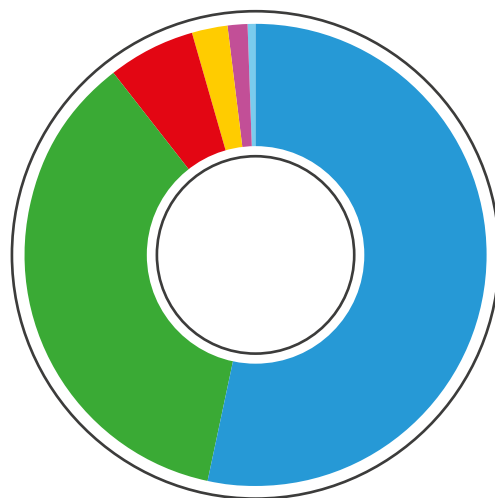

30 международных научно-исследовательских центров

200+ индустриальных партнеров

СТУДЕНЧЕСКАЯ ЖИЗНЬ

- Самая большая профсоюзная организация в СЗФО.

13 798
профсоюзных членов

27
научных коллективов

80+
видов спорта

19
творческих студий

11
направлений патриотической работы

5
студенческих медиа ресурсов

ПРОГРАММЫ

50
направлений бакалавриата

200+
магистерских программ

90+
программ аспирантуры

ИНЖЕНЕРНОЕ ДЕЛО И ТЕХНИЧЕСКИЕ НАУКИ	53,5%
НАУКИ ОБ ОБЩЕСТВЕ	36,2%
МАТЕМАТИЧЕСКИЕ И ЕСТЕСТВЕННЫЕ НАУКИ	6%
ГУМАНИТАРНЫЕ НАУКИ	2,5%
ИСКУССТВО И КУЛЬТУРА	1,5%
ОБРАЗОВАНИЕ И ПЕДАГОГИЧЕСКИЕ НАУКИ	0,3%