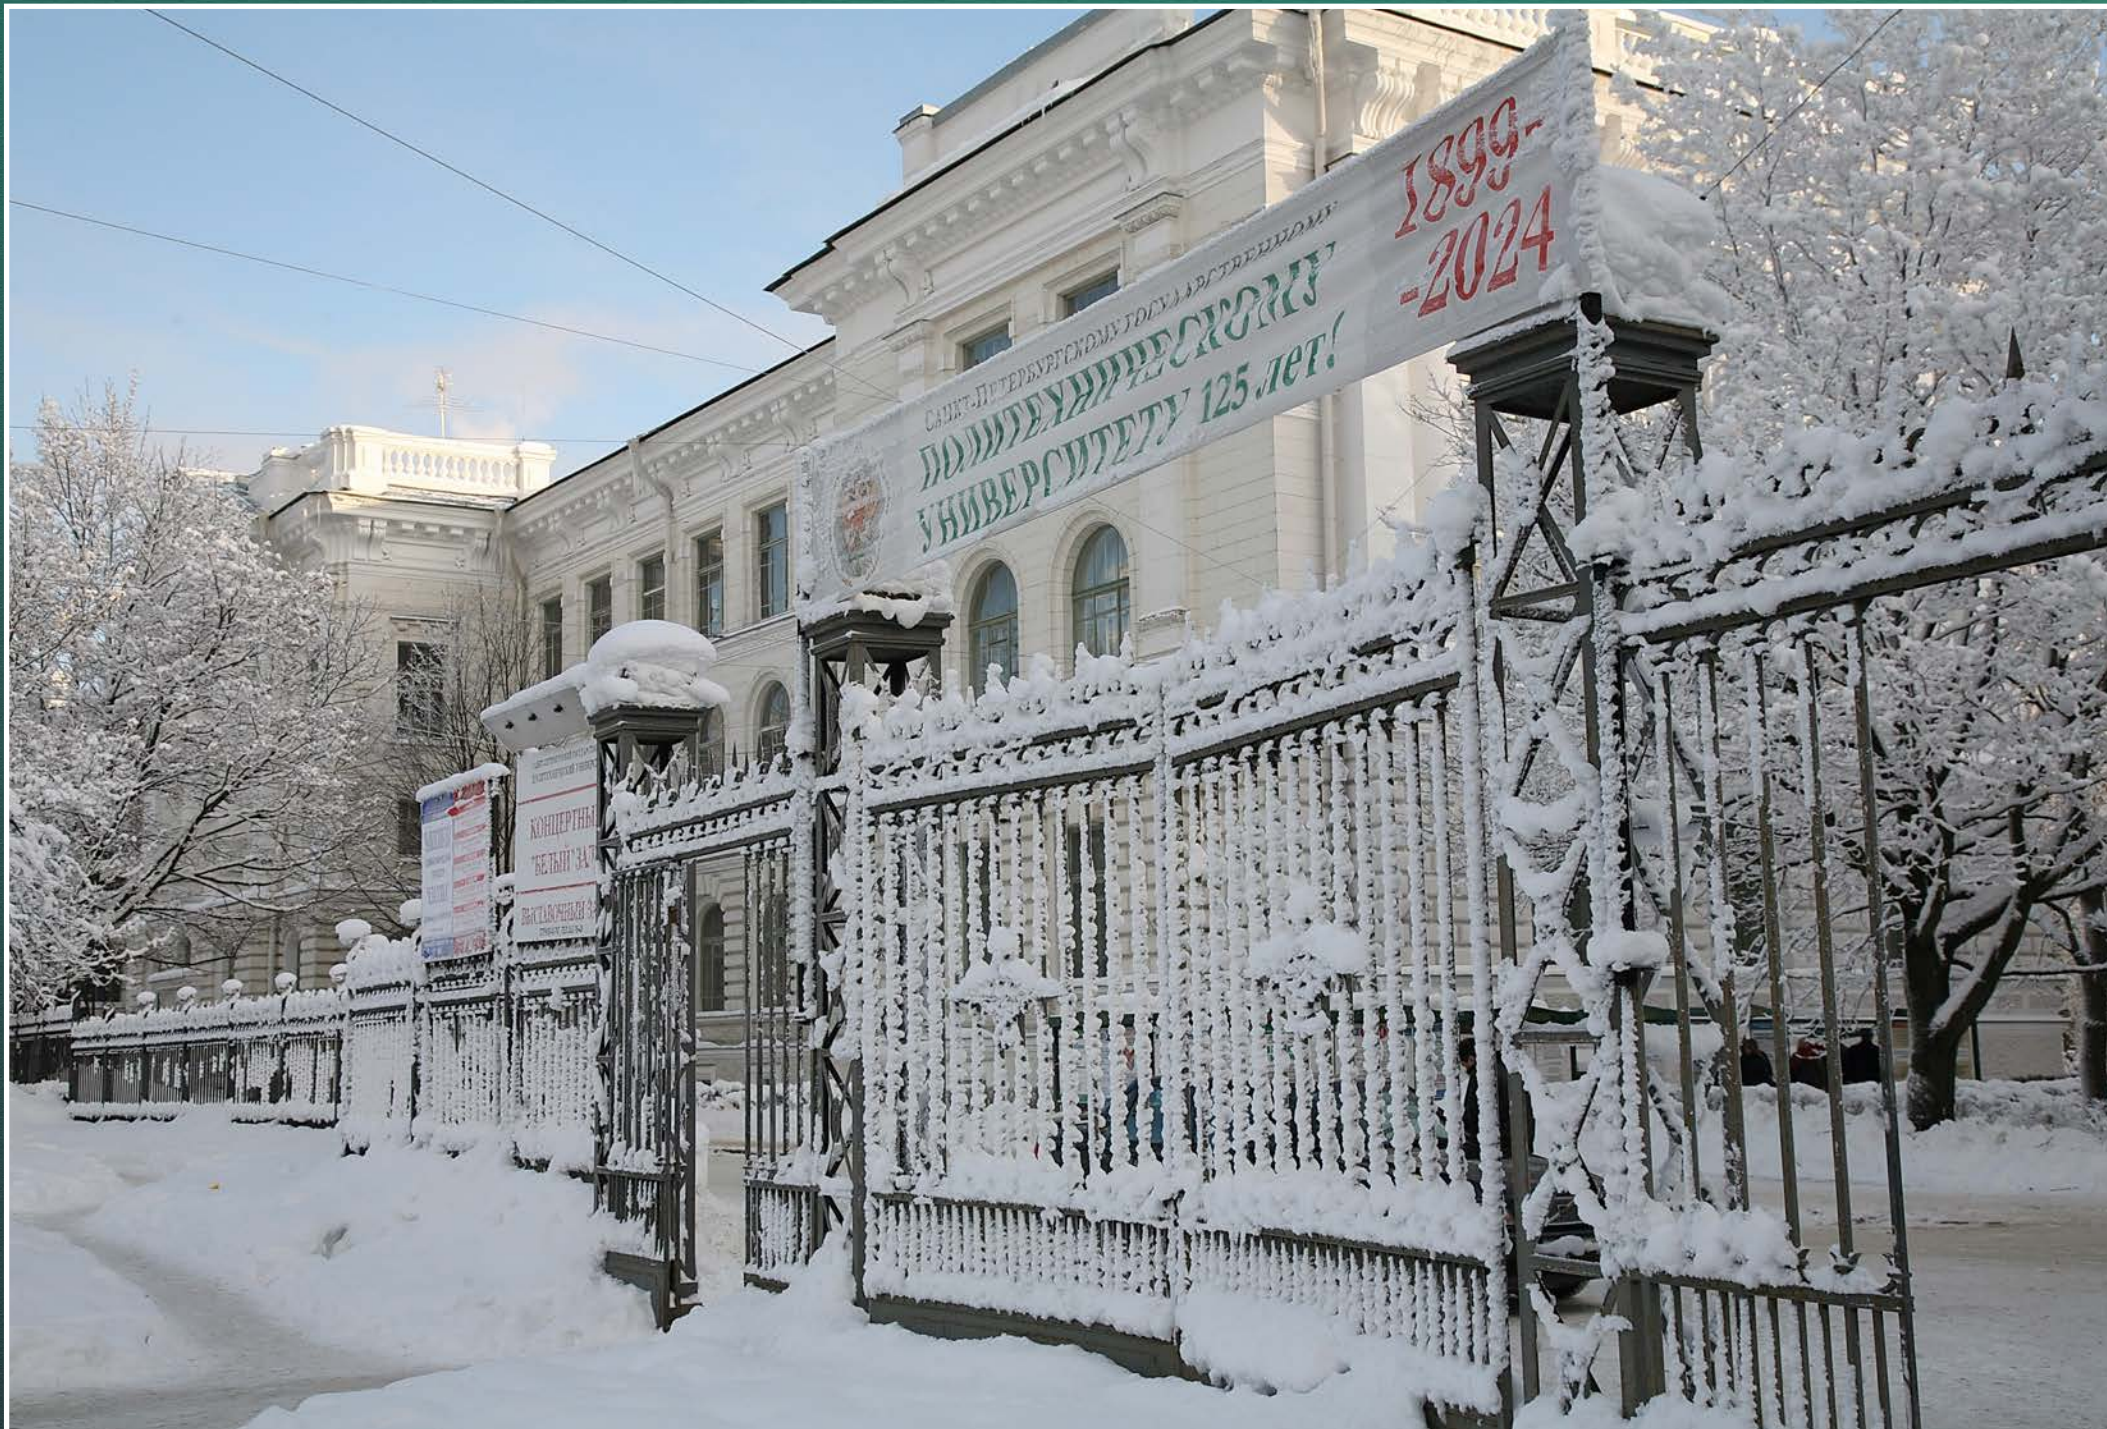

САНКТ-ПЕТЕРБУРГСКОМУ ГОСУДАРСТВЕННОМУ
УНИВЕРСИТЕТУ 125 лет!

1899-
2024

КОНЦЕРТ
"БЕЛЫЙ ЗАТ"
ВАСИЛИЙ ВАСИЛЬЕВ