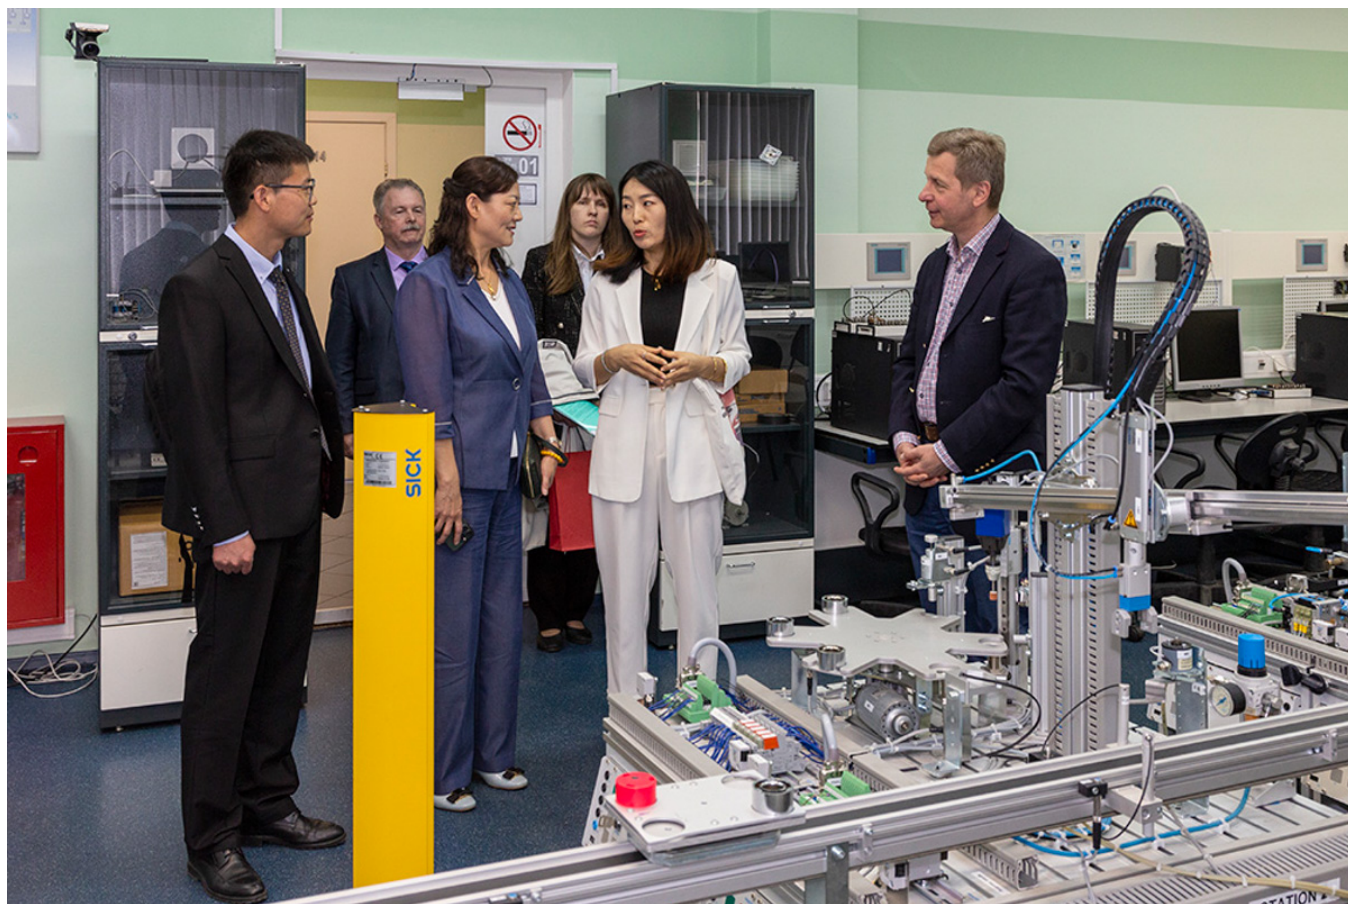

Китайские коллеги будут придерживаться концепции открытого сотрудничества и взаимной выгоды, предлагают расширить участие в программе «Один пояс — один путь», будут поддерживать обмены, научное сотрудничество и совместные инновации университетов, научно-исследовательских учреждений, научно-технических предприятий провинции Ганьсу и российских университетов.

Лю Емэй оценила высокий уровень профессионализма и академической культуры, царящей в университете, и считает, что сотрудничество между Политехом и провинцией Ганьсу приведёт к важным научным открытиям и технологическим инновациям. Эти инициативы открывают обеим сторонам широкие перспективы сотрудничества в области науки, технологий и образования. Политехнический университет продолжает активно развивать свои международные связи, стремясь к созданию инновационных решений и продвижению технического развития как в России, так и за её пределами.

Дата публикации: 2024.06.25

>>Перейти к новости

>>Перейти ко всем новостям