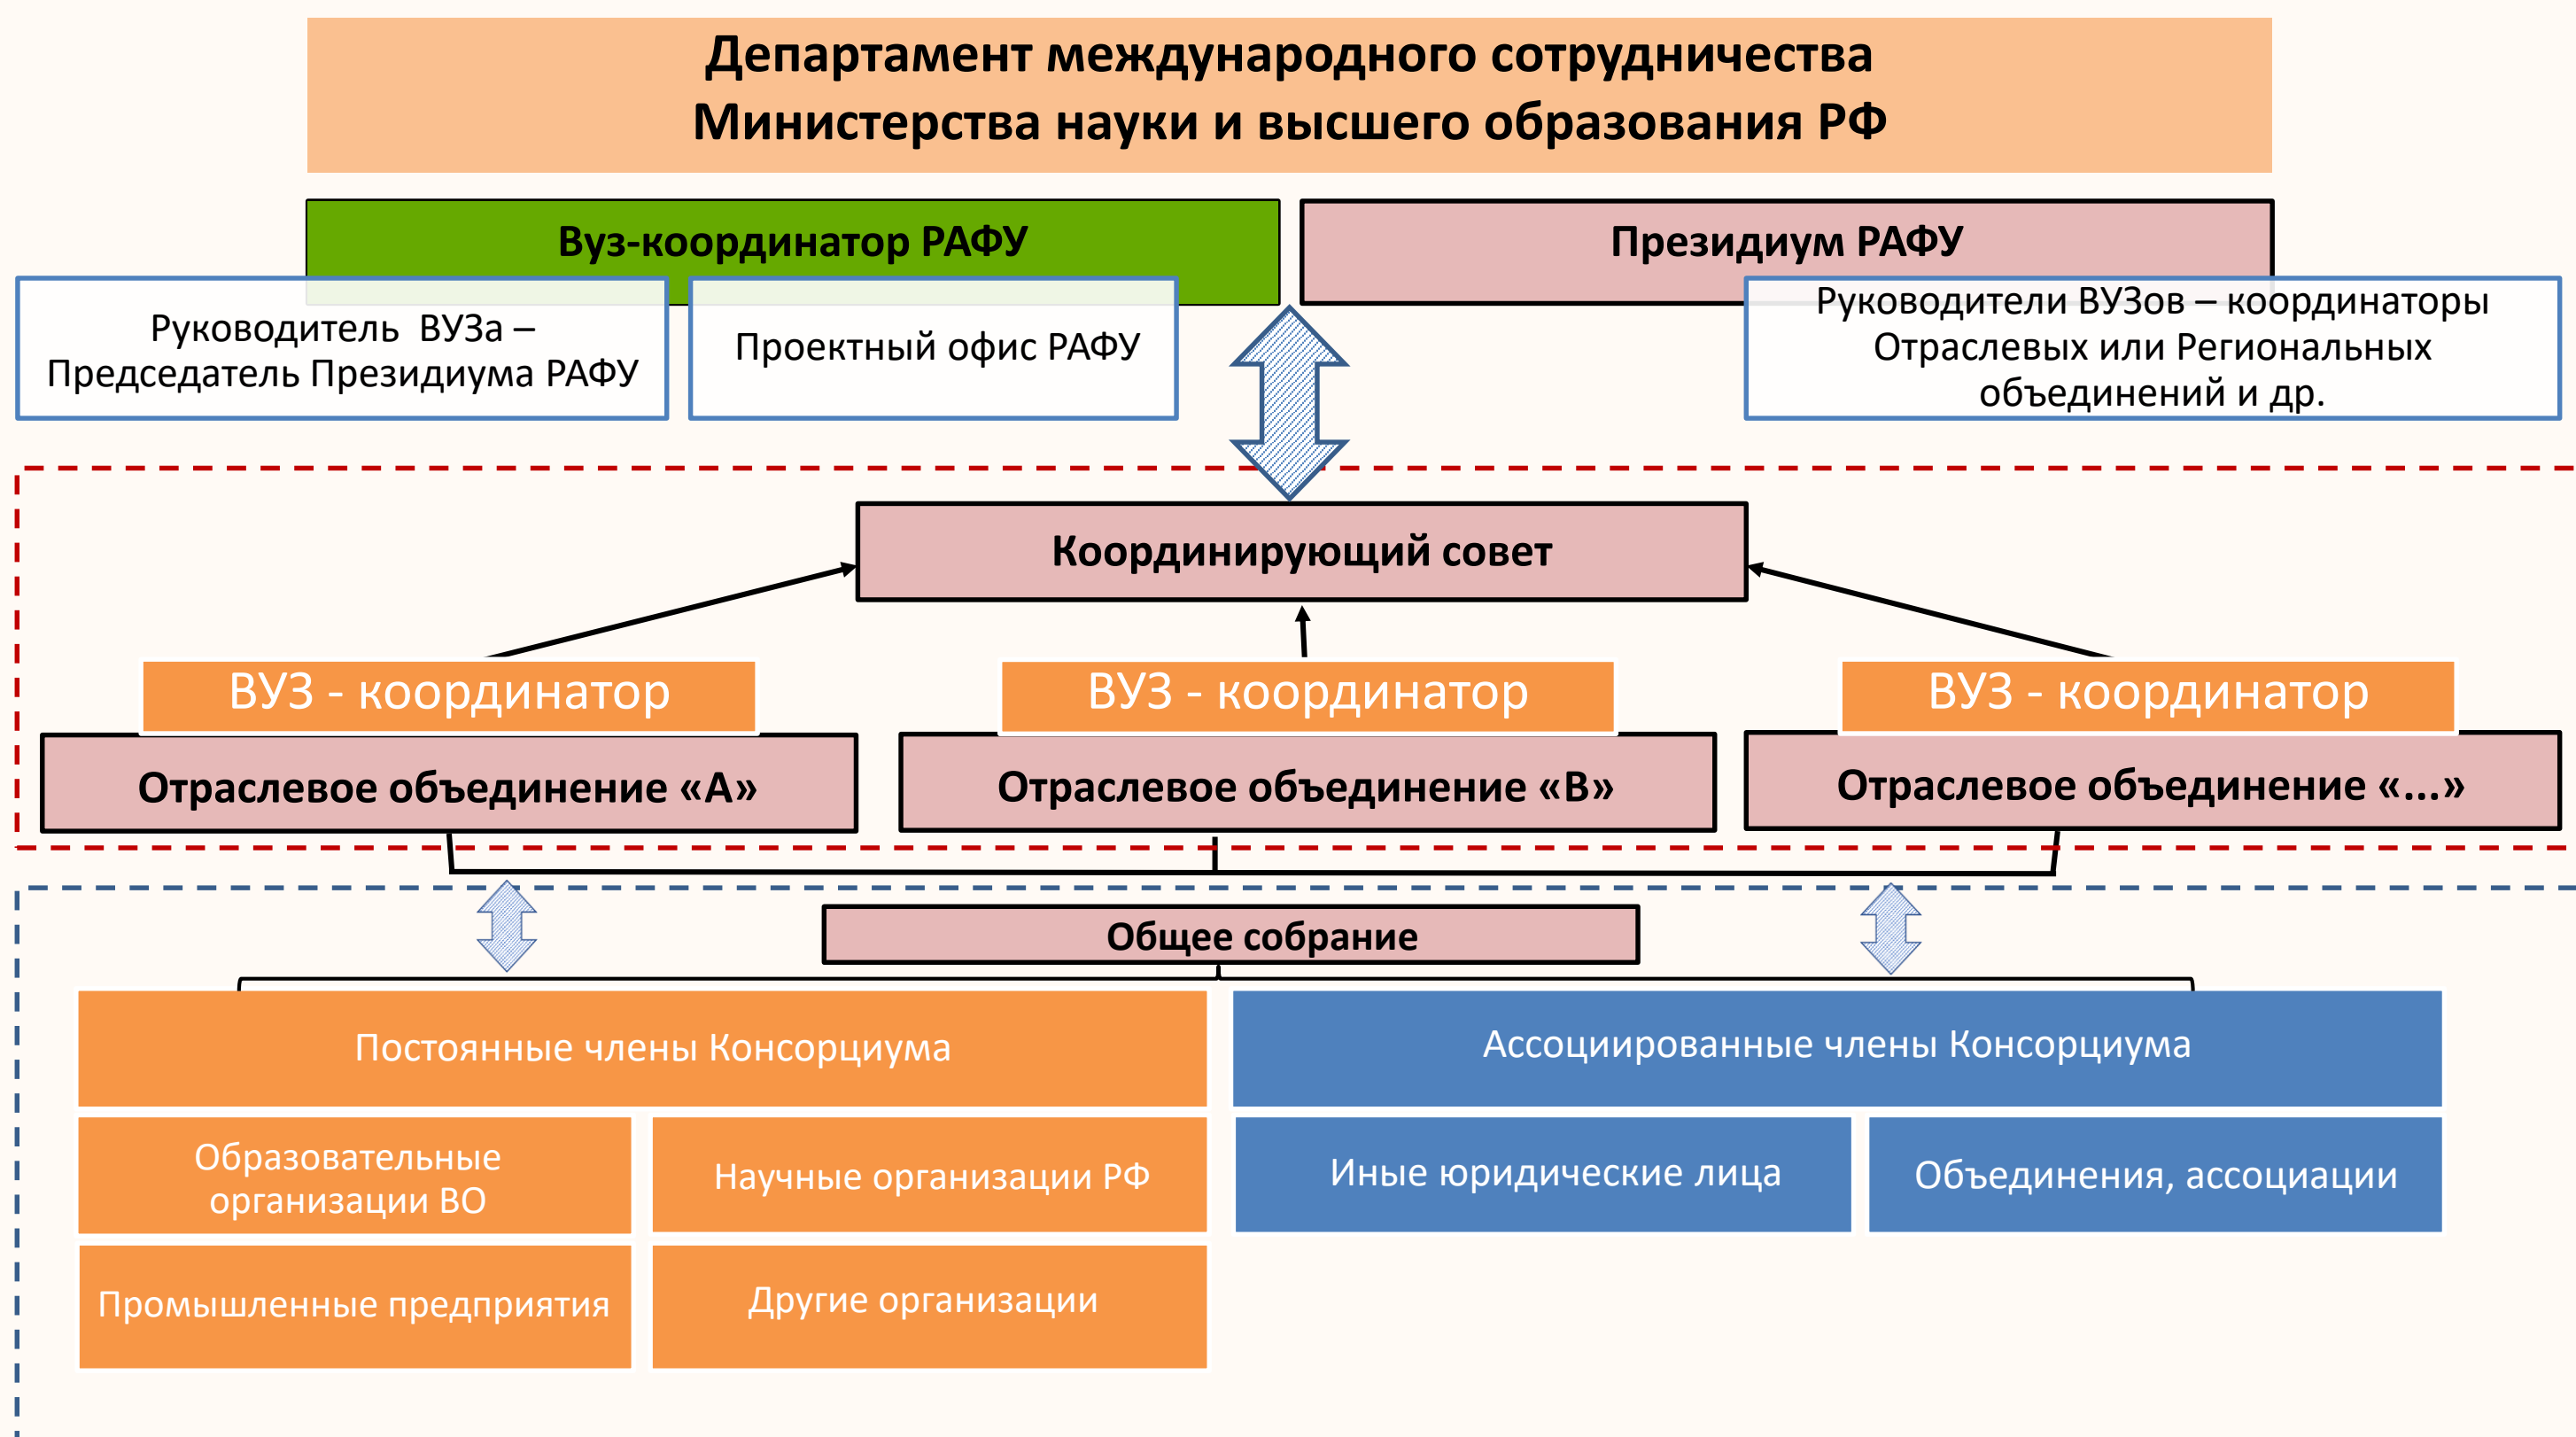

RAFU management structure